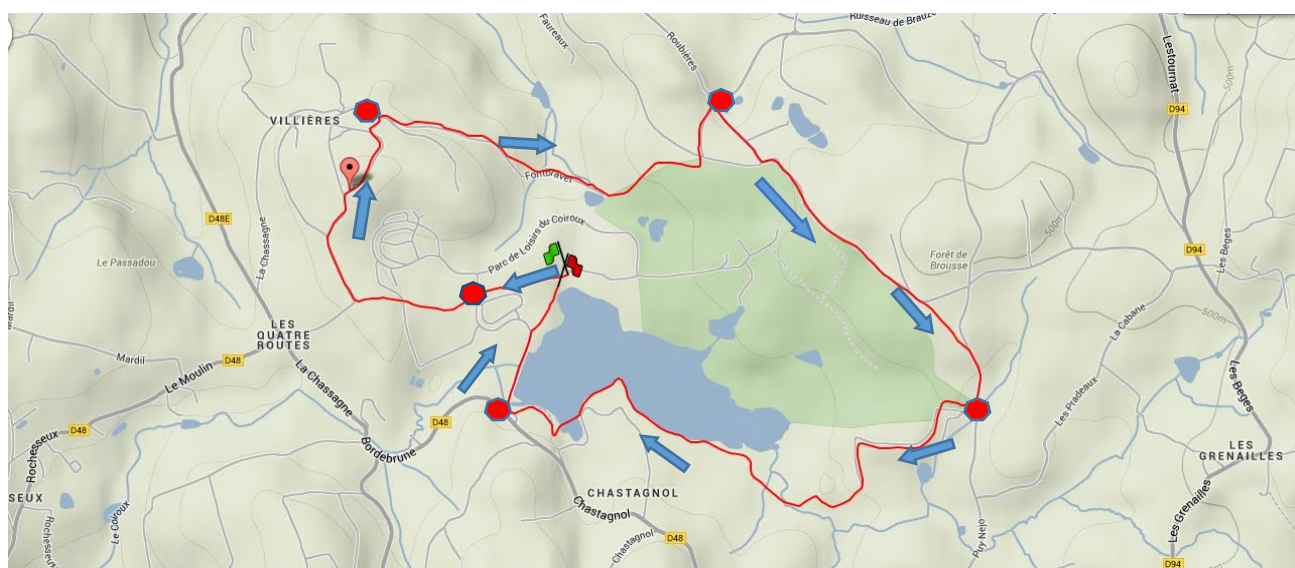

Lig'obazine 8^{ème} édition

Dimanche 31 octobre 2021

 Tracé circuit Courses 7kms (2 boucles pour le 14 kms)

Emplacement du poste de secours au niveau de la zone arrivée et départ

 Départ plage

 Arrivée plage

 Positionnement des signaleurs sur le parcours

 Sens de la Course Nature